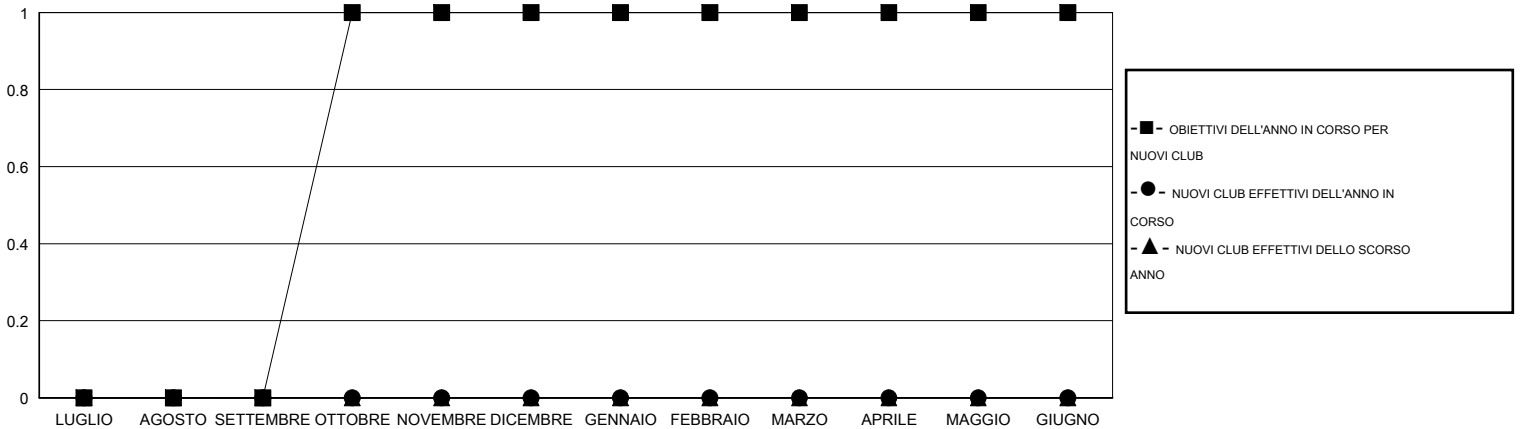

# MONTHLY MEMBERSHIP PROGRESS REPORT

District 108IB4

Results as of: 12/31/2015

GMT: Elena Appiani

SEDE ITALY

GMT AREA COSTITUZIONALE 4

Club					Soci				
RISULTATI PER 2015-2016					RISULTATI PER 2015-2016				
TRIMESTRE	OBIETTIVO PER NUOVI CLUB	NUOVI CLUB	CLUB CANCELLATI	CRESCITA/PERDITA NETTA	TRIMESTRE	OBIETTIVO PER NUOVI SOCI	SOCI FONDATAORI E NUOVI	SOCI DIMISSIONARI	CRESCITA/PERDITA NETTA
LUGLIO/AGOSTO/SETTEMBRE	0	0	0	0	LUGLIO/AGOSTO/SETTEMBRE	-10	14	36	-22
OTTOBRE/NOVEMBRE/DICEMBRE	1	0	0	0	OTTOBRE/NOVEMBRE/DICEMBRE	30	10	30	-20
GENNAIO/FEBBRAIO/MARZO	0	0	0	0	GENNAIO/FEBBRAIO/MARZO	15	0	0	0
APRILE/MAGGIO/GIUGNO	0	0	0	0	APRILE/MAGGIO/GIUGNO	-15	0	0	0

CUMULATIVO DEGLI OBIETTIVI E NUOVI CLUB EFFETTIVI

CUMULATIVO DEGLI OBIETTIVI E SOCI EFFETTIVI

CLUB CANCELLATI: 0	14 CLUBS OF 47 HA/HANNO AGGIUNTO 1 O PIU' SOCI NUOVI	<b>DISTRIBUZIONE DEL SESSO</b>
<b>SOCI DIMESSI</b>	<a href="#">CLICCARE QUI PER I DATI SULLO STATO DEL CLUB</a>	UOMO 889 (72.51%)
DEFUNTI 7		DONNA 337 (27.49%)
CLUB CANCELLATO 0	SOCI DI NUCLEI FAMILIARI 26	
ALTRO 59	CAPOFAMIGLIA 13	
<b>TOTALE 66</b>	NON CAPOFAMIGLIA 13	