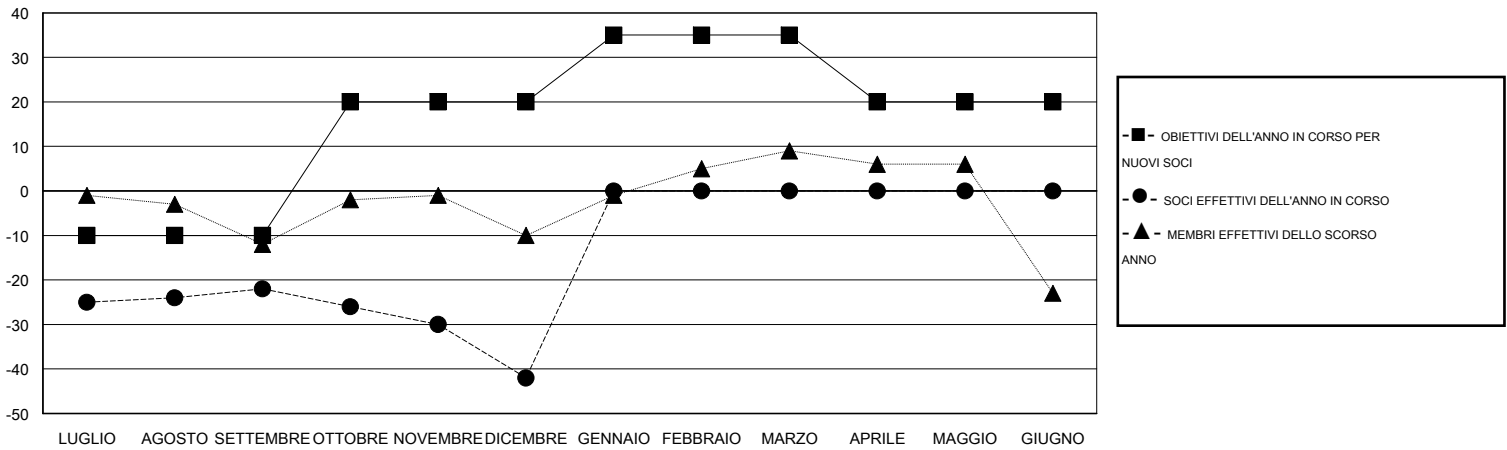

# MONTHLY MEMBERSHIP PROGRESS REPORT

District 108IB4

Results as of: 12/31/2015

GMT: Elena Appiani

SEDE ITALY

GMT AREA COSTITUZIONALE 4

Club					Soci				
RISULTATI PER 2015-2016					RISULTATI PER 2015-2016				
TRIMESTRE	OBIETTIVO PER NUOVI CLUB	NUOVI CLUB	CLUB CANCELLATI	CRESCITA/PERDITA NETTA	TRIMESTRE	OBIETTIVO PER NUOVI SOCI	SOCI FONDATAORI E NUOVI	SOCI DIMISSIONARI	CRESCITA/PERDITA NETTA
LUGLIO/AGOSTO/SETTEMBRE	0	0	0	0	LUGLIO/AGOSTO/SETTEMBRE	-10	14	36	-22
OTTOBRE/NOVEMBRE/DICEMBRE	1	0	0	0	OTTOBRE/NOVEMBRE/DICEMBRE	30	10	30	-20
GENNAIO/FEBBRAIO/MARZO	0	0	0	0	GENNAIO/FEBBRAIO/MARZO	15	0	0	0
APRILE/MAGGIO/GIUGNO	0	0	0	0	APRILE/MAGGIO/GIUGNO	-15	0	0	0

CUMULATIVO DEGLI OBIETTIVI E NUOVI CLUB EFFETTIVI

CUMULATIVO DEGLI OBIETTIVI E SOCI EFFETTIVI

CLUB CANCELLATI: 0	14 CLUBS OF 47 HA/HANNO AGGIUNTO 1 O PIU' SOCI NUOVI	<b>DISTRIBUZIONE DEL SESSO</b>
<b>SOCI DIMESSI</b>	<a href="#">CLICCARE QUI PER I DATI SULLO STATO DEL CLUB</a>	UOMO 889 (72.51%)
DEFUNTI 7		DONNA 337 (27.49%)
CLUB CANCELLATO 0	SOCI DI NUCLEI FAMILIARI 26	
ALTRO 59	CAPOFAMIGLIA 13	
<b>TOTALE 66</b>	NON CAPOFAMIGLIA 13	